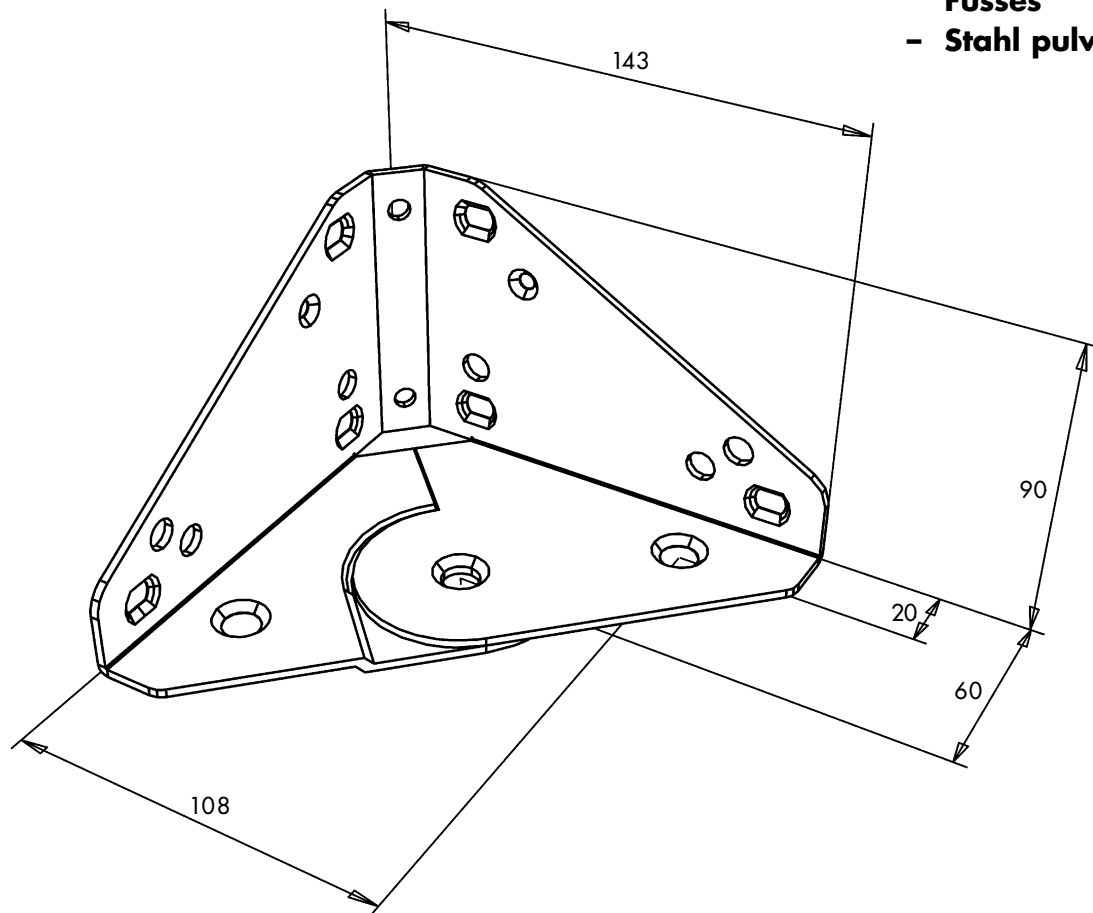

ECKWINKEL 10314

Eckwinkel zum Bau von Bettgestellen

- M6 Schrauben oder 4,5 er Holzschrauben für die Befestigung der Seiten
- M8 Schrauben für die Befestigung eines Fusses
- Stahl pulverbeschichtet

Schätti AG, Metallwarenfabrik
Industrie Tschachen 2
CH-8762 Schwanden

Telefon 055 647 34 11
Fax 055 647 34 21

www.schaetti-ag.ch
info@schaetti-ag.ch

Eckwinkel 10314.01