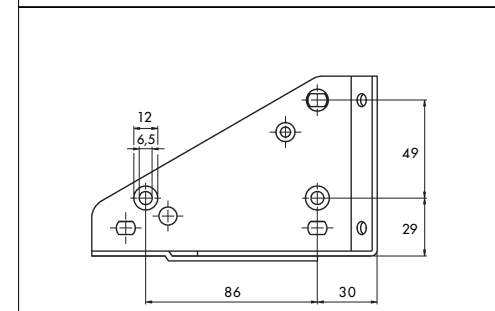

Eckwinkel 10314.02

Eckwinkel 10314.03

Für den korrekten Einbau der Teile nehmen Sie bitte Kontakt mit der Schätti AG auf. Änderungen im Sinne technischer Verbesserungen vorbehalten.