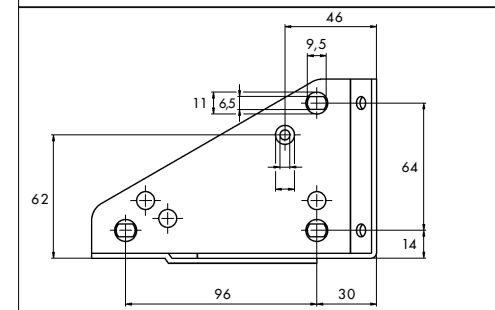

Eckwinkel 10314.01

Eckwinkel 10314.02