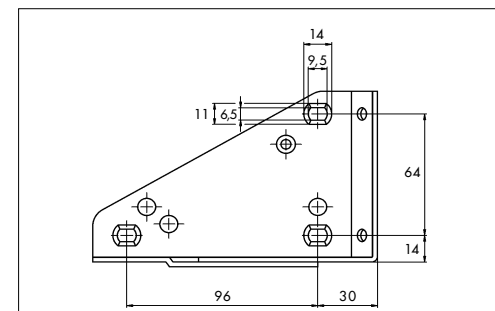

ECKWINKEL 10314

Eckwinkel zum Bau von Bettgestellen

- M6 Schrauben oder 4,5 er Holzschrauben für die Befestigung der Seiten
- M8 Schrauben für die Befestigung eines Fusses
- Stahl pulverbeschichtet

Schätti AG, Metallwarenfabrik
Industrie Tschachen 2
CH-8762 Schwanden

Telefon 055 647 34 11
Fax 055 647 34 21

www.schaetti-ag.ch
info@schaetti-ag.ch

Eckwinkel 10314.01