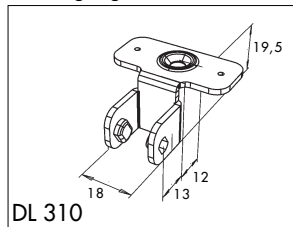

# KEILSTELLER DELTA 300

- Einbauhöhe: min. 33 mm
- Öffnung: max. 300 mm
- Anzahl Stufen: 11
- Oberfläche verzinkt gelb
- Schnellmontage durch Einhängen
- LGA zertifiziert (QZ Nr. 957)
- seitenstabil

Schätti AG, Metallwarenfabrik  
Industrie Tschachen 2  
CH-8762 Schwanden

## Befestigungselemente zum Anschrauben

- Befestigungslöcher für Schrauben  $\varnothing$  4.5 mm
- Teile aus Stahl verzinkt gelb

Befestigungselement oben

Befestigungselement unten

Für den korrekten Einbau der Teile nehmen Sie bitte Kontakt mit der Schätti AG auf.  
Änderungen im Sinne technischer Verbesserungen vorbehalten.