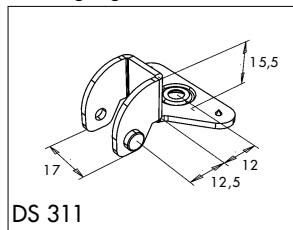

# KEILSTELLER DELTA 300

- Einbauhöhe: min. 33 mm
- Öffnung: max. 300 mm
- Anzahl Stufen: 11
- Oberfläche verzinkt gelb
- Schnellmontage durch Einhängen
- LGA zertifiziert (QZ Nr. 957)
- seitenstabil

Schätti AG, Metallwarenfabrik  
Industrie Tschachen 2  
CH-8762 Schwanden

## Befestigungselemente zum Anschrauben

- Befestigungslöcher für Schrauben  $\varnothing$  4.5 mm
- Teile aus Stahl verzinkt gelb

Befestigungselement oben

Befestigungselement unten

Für den korrekten Einbau der Teile nehmen Sie bitte Kontakt mit der Schätti AG auf.  
Änderungen im Sinne technischer Verbesserungen vorbehalten.